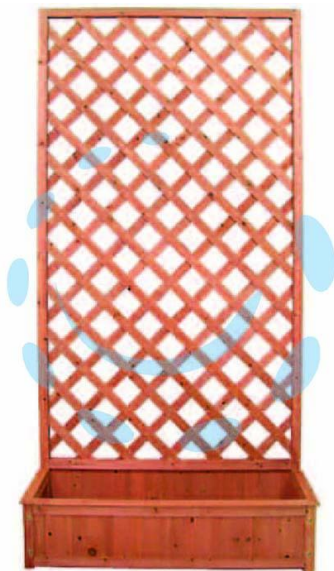

TRALICCIO IN LEGNO CON FIORIERA - cm.100x200h.

Cod.

109338

DESCRIZIONE

spalliera in legno grigliata, profondità fioriera cm.35x25h.