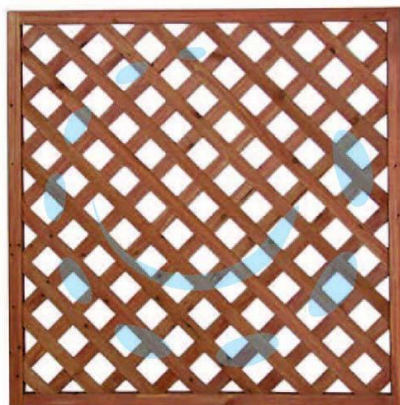

TRALICCIO IN LEGNO QUADRATO - cm.100x100

Cod.

109307

## DESCRIZIONE

spessore cornice mm.35, spessore listello mm.6, maglia mm.80X80