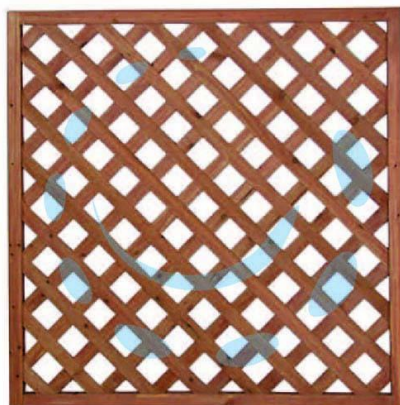

TRALICCIO IN LEGNO QUADRATO - cm.100x100

Cod.

109307

DESCRIZIONE

spessore cornice mm.35, spessore listello mm.6, maglia mm.80X80