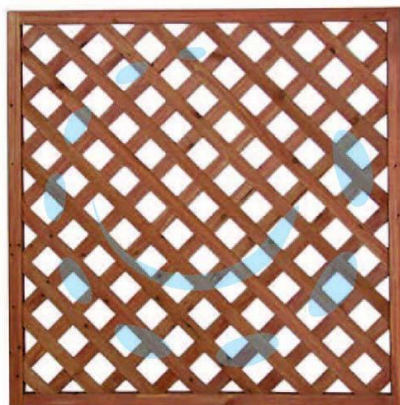

TRALICCIO IN LEGNO QUADRATO - cm.90x90

Cod.

223584

DESCRIZIONE

spessore cornice mm.35, spessore listello mm.6, maglia mm.80X80