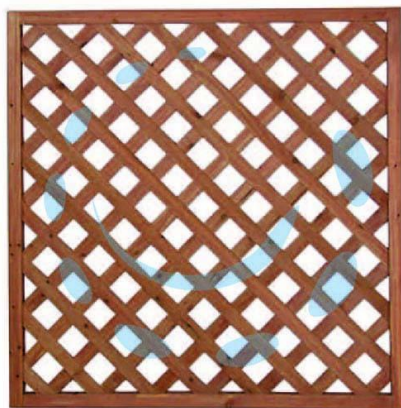

TRALICCIO IN LEGNO QUADRATO - cm.90x90

Cod.

223584

DESCRIZIONE

spessore cornice mm.35, spessore listello mm.6, maglia mm.80X80