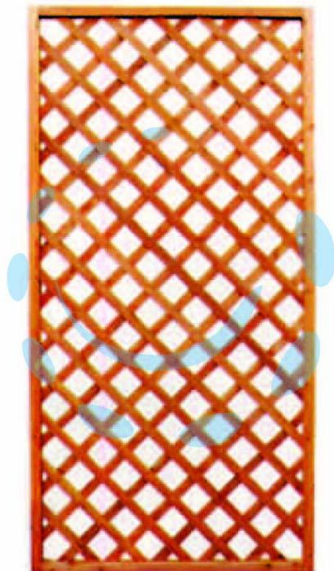

TRALICCIO IN LEGNO RETTANGOLARE - cm.100x200h.

Cod.

109291

DESCRIZIONE

spessore cornice mm.35, spessore listello mm.6, maglia mm.55x55