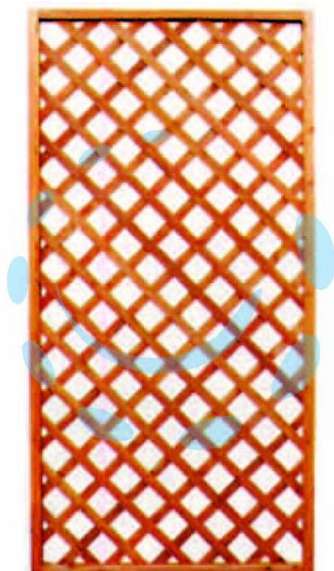

TRALICCIO IN LEGNO RETTANGOLARE - cm.100x200h.

Cod.

109291

DESCRIZIONE

spessore cornice mm.35, spessore listello mm.6, maglia mm.55x55