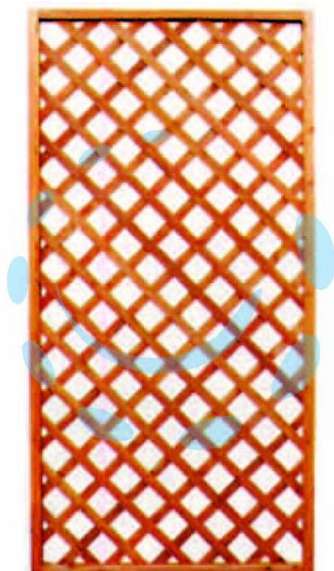

TRALICCIO IN LEGNO RETTANGOLARE - cm.90x150h.

Cod.

223522

DESCRIZIONE

spessore cornice mm.35, spessore listello mm.6, maglia mm.55x55