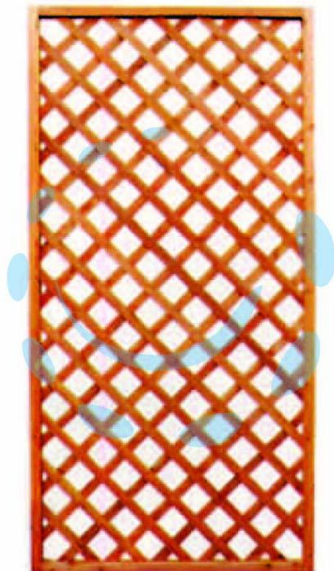

TRALICCIO IN LEGNO RETTANGOLARE - cm.90x150h.

Cod.

223522

## DESCRIZIONE

spessore cornice mm.35, spessore listello mm.6, maglia mm.55x55