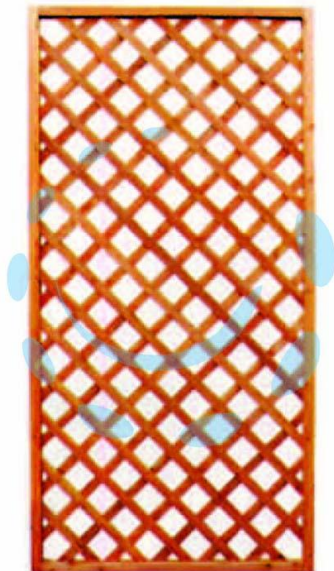

TRALICCIO IN LEGNO RETTANGOLARE - cm.90x180h.

Cod.

158893

## DESCRIZIONE

spessore cornice mm.35, spessore listello mm.6, maglia mm.55x55