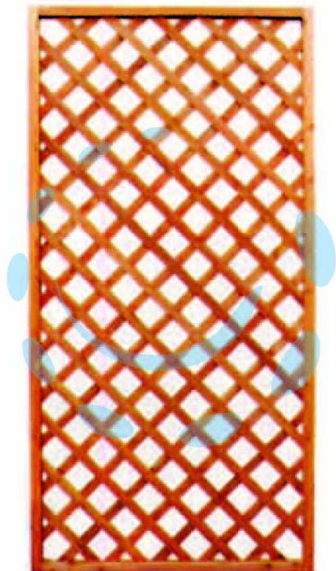

TRALICCIO IN LEGNO RETTANGOLARE - cm.90x180h.

Cod.

158893

## DESCRIZIONE

spessore cornice mm.35, spessore listello mm.6, maglia mm.55x55