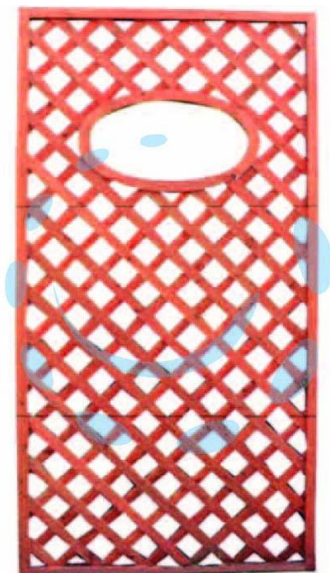

**TRALICCIO IN LEGNO RETTANGOLARE CON FORO
OVALE - cm.90x180h.**

Cod.

223560

DESCRIZIONE

spessore cornice mm.35, spessore listello mm.6, maglia mm.55x55