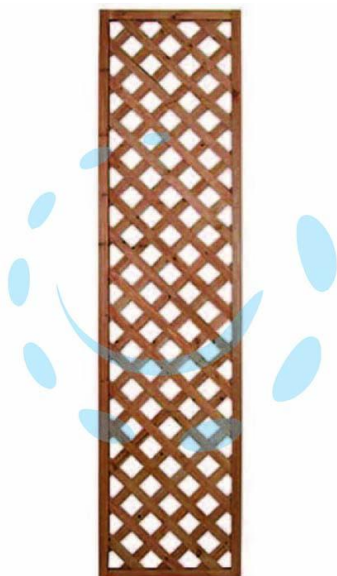

**TRALICCIO IN LEGNO RETTANGOLARE STRETTO -
cm.45x180h.**

Cod.

223621

DESCRIZIONE

spessore cornice mm.35, spessore listello mm.6, maglia mm.55x55