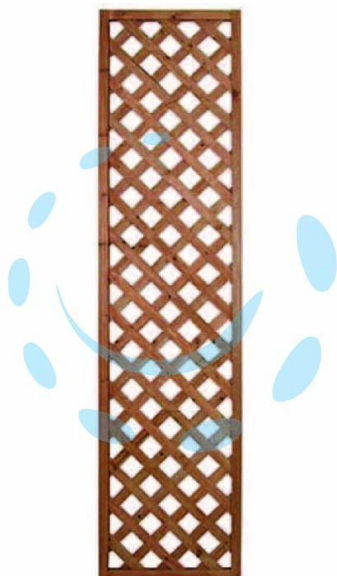

**TRALICCIO IN LEGNO RETTANGOLARE STRETTO -
cm.50x200h.**

Cod.

109369

DESCRIZIONE

spessore cornice mm.35, spessore listello mm.6, maglia mm.55x55