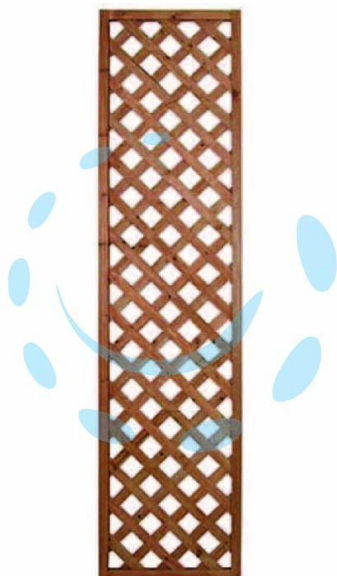

**TRALICCIO IN LEGNO RETTANGOLARE STRETTO -  
cm.50x200h.**

**Cod.**

**109369**

## DESCRIZIONE

spessore cornice mm.35, spessore listello mm.6, maglia mm.55x55