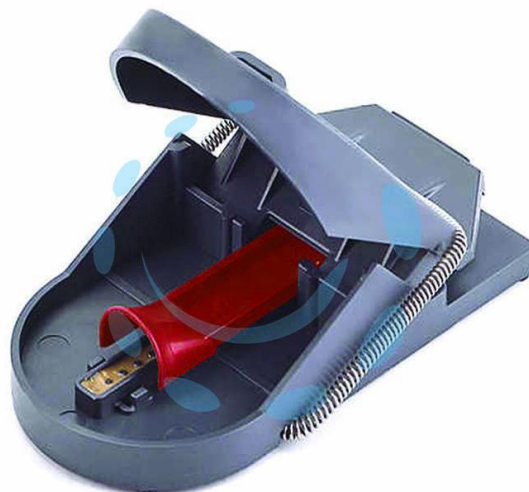

**TRAPPOLA PER TOPI A SCATTO "SUPER CAT PRO" -
conf. in blister da pz.1**

Cod.

363495

DESCRIZIONE

con esca naturale inclusa