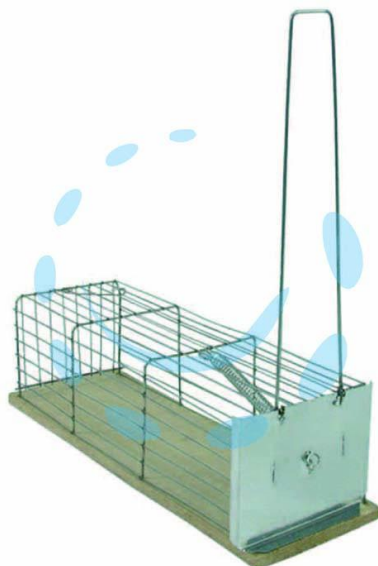

**TRAPPOLE NORMALI A GALLERIA PER TOPI BASE IN
ACCIAIO INOX - cm.21x9x8,5h**

Cod.

153454

DESCRIZIONE

in filo di ferro - base acciaio inox - zincate