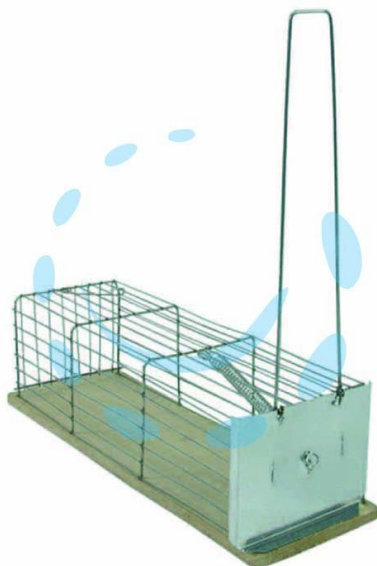

**TRAPPOLE NORMALI A GALLERIA PER TOPI BASE IN
ACCIAIO INOX - cm.24x9x9h**

Cod.

153461

DESCRIZIONE

in filo di ferro - base acciaio inox - zincate