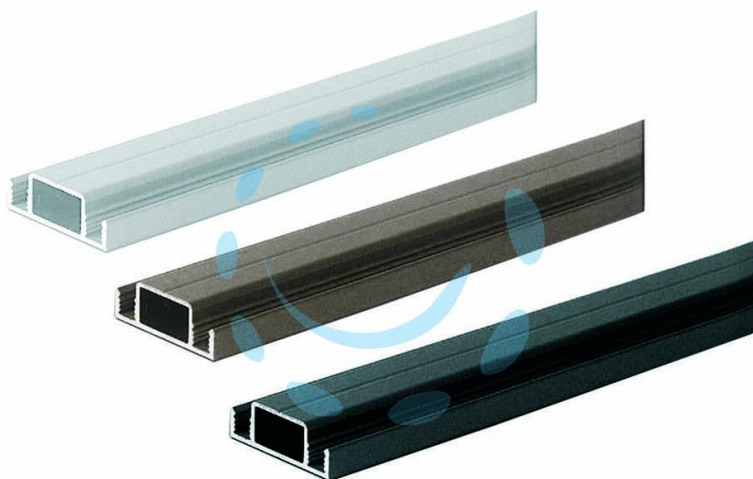

**PROFILO TRAVERSO IN ALLUMINIO X ZANZARIERA LINEA
B - cm.2.6x1x200 bianco RAL9010**

Cod.

241694

DESCRIZIONE

da applicare per irrobustire il telaio delle zanzariere