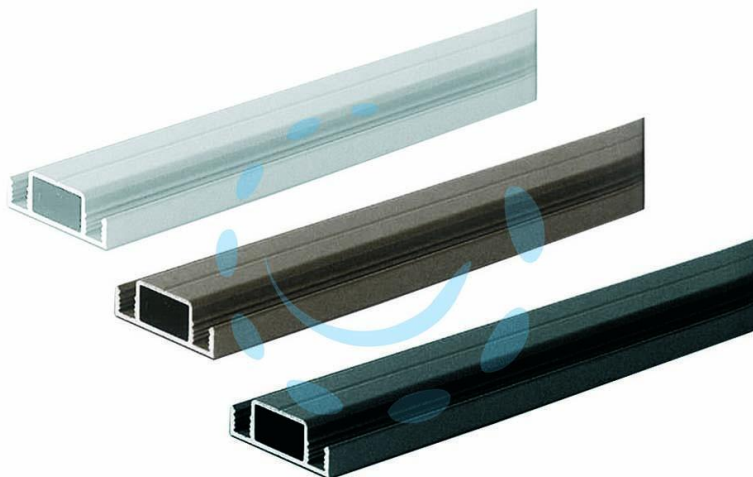

**PROFILO TRAVERSO IN ALLUMINIO X ZANZARIERA LINEA
B - cm.2.6x1x200 marrone RAL8017**

Cod.

241700

DESCRIZIONE

da applicare per irrobustire il telaio delle zanzariere