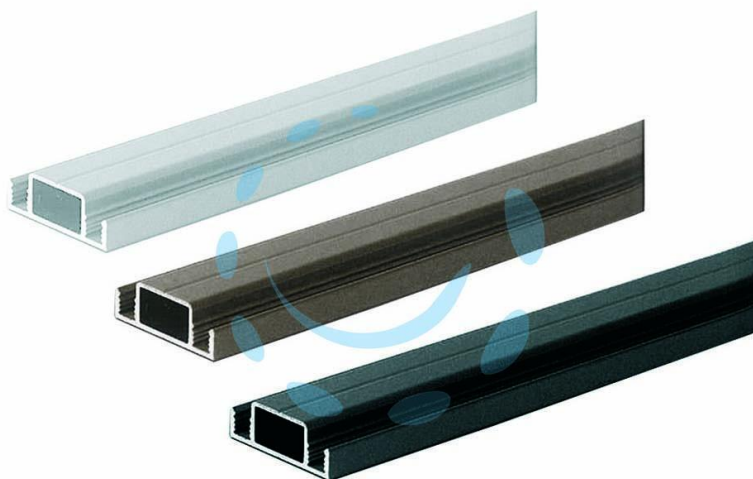

**PROFILO TRAVERSO IN ALLUMINIO X ZANZARIERA LINEA  
B - cm.2.6x1x200 nero antracite**

Cod.

242332

## DESCRIZIONE

da applicare per irrobustire il telaio delle zanzariere