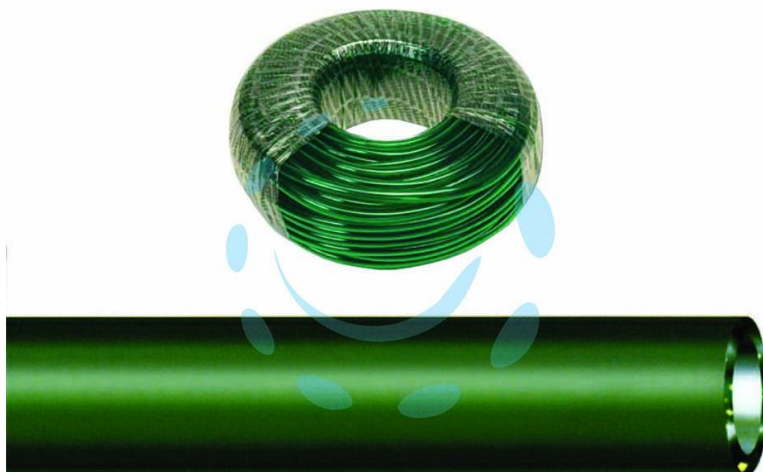

**TUBO ANTIGELO EXTRA AETERNUM VERDE - ø mm.13x19
rotolo mt.100**

Cod.

182997

DESCRIZIONE

alta qualità con metratura progressiva, prodotto con formulazione a base di plastificanti