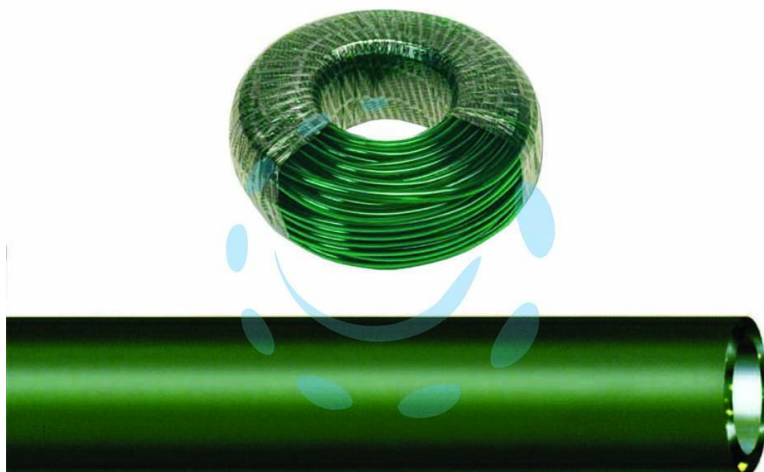

**TUBO ANTIGELO EXTRA AETERNUM VERDE - ø mm.30x40  
rotolo mt.50**

**Cod.**

**183000**

## DESCRIZIONE

alta qualità con metratura progressiva, prodotto con formulazione a base di plastificanti