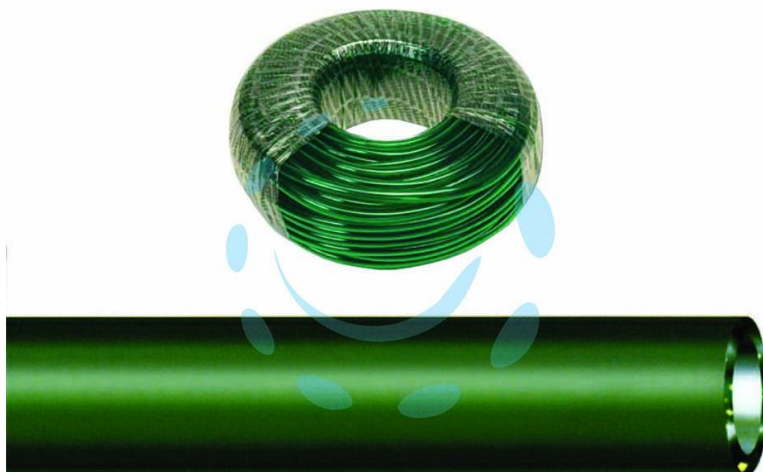

**TUBO ANTIGELO EXTRA AETERNUM VERDE - ø mm.35x45
rotolo mt.35**

Cod.

183017

DESCRIZIONE

alta qualità con metratura progressiva, prodotto con formulazione a base di plastificanti