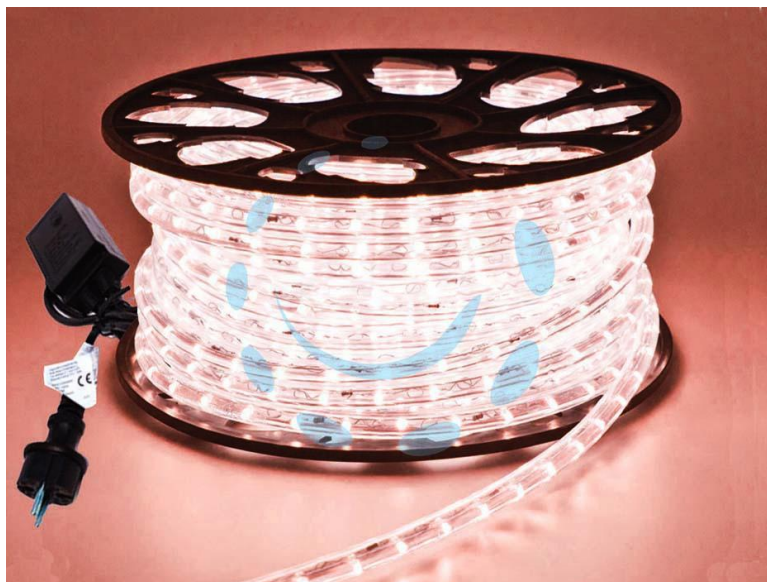

**TUBO LUMINOSO 1200 LED 3VIE BIANCO CALDO USI
INT.EST.C/GIOCO LUCI MT50 - mt.50**

Cod.

416429

DESCRIZIONE

tensione 220-250v-50Hz - con spina SCHUKO - grado di isolamento IP44