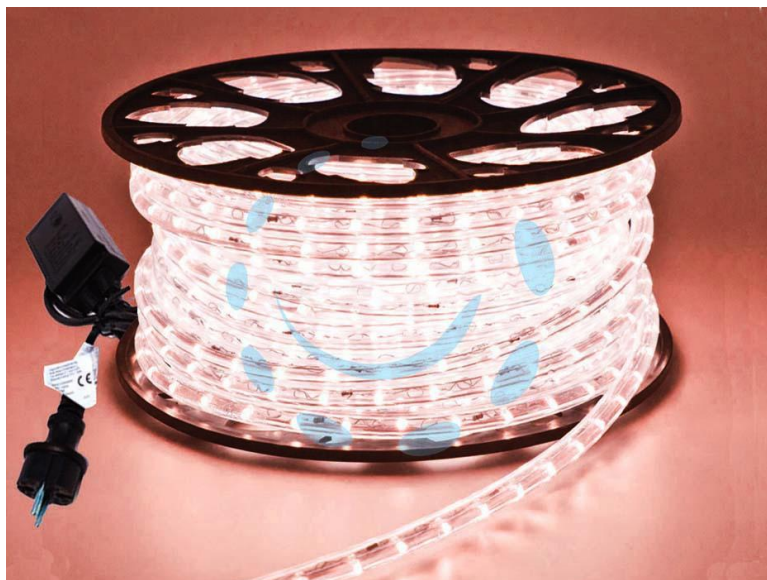

**TUBO LUMINOSO 1200 LED 3VIE BIANCO CALDO USI
INT.EST.C/GIOCO LUCI MT50 - mt.50**

Cod.

416429

DESCRIZIONE

tensione 220-250v-50Hz - con spina SCHUKO - grado di isolamento IP44