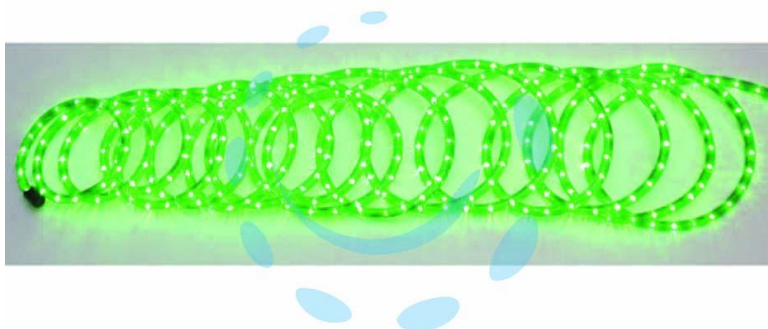

**TUBO LUMINOSO CON GIOCHI LUCE VERDE - mt.6 con
216 luci**

Cod.

31929

DESCRIZIONE

- tensione 230V~50Hz - tubo luminoso \varnothing mm.11 a tre fili - lampade da 6,5V - ampere 700mA - distanza lampade cm.2,77 - motorino a 8 giochi di luce - cavo da mt.2,00 a doppio isolamento con sezione da mm.2x0,75 H05RN-F e spina SCHUKO 230V. 16A - grado di protezione IP 44 - confezionate in scatola illustrata self service