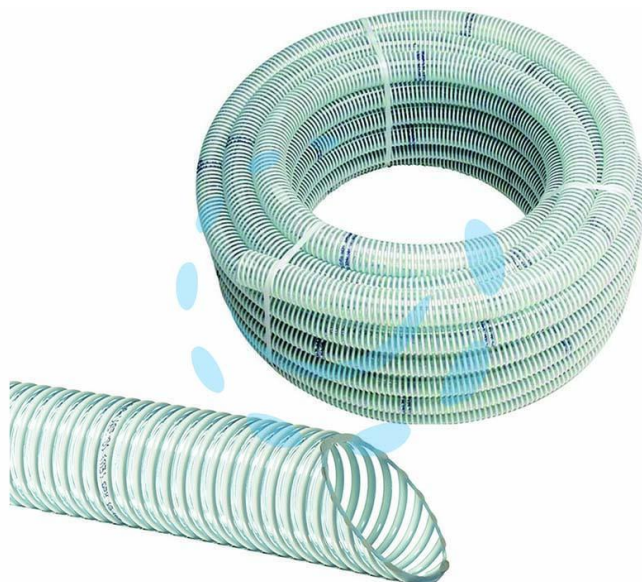

**TUBO SPIRALATO PER ALIMENTI ALIFLEX - ø mm.100  
interno**

Cod.

437752

## DESCRIZIONE

in rotoli da mt.25, adatto per mandata e aspirazione liquidi