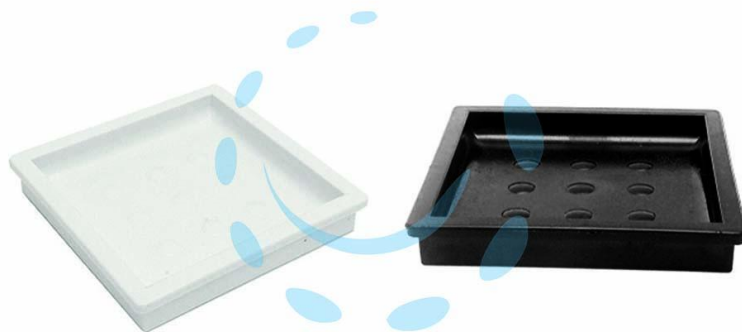

**VASCHETTA BASSA SQUARE IN PLASTICA - cm.10x10x1,3**  
bianco

Cod.

305075

## DESCRIZIONE

per portatutto "square"