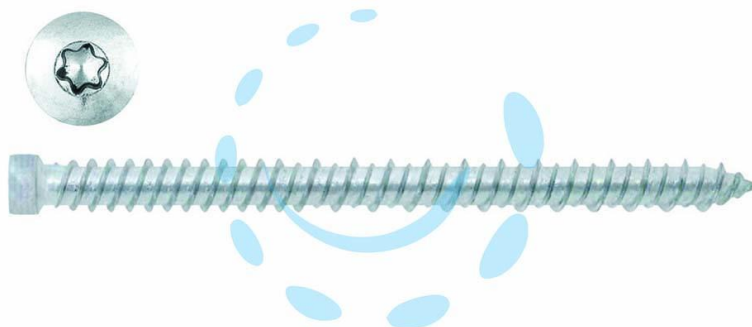

**VITI PER CALCESTRUZZO TESTA CILINDRICA TORX
ZINCATA BIANCA - ø mm.7,5x182**

Cod.

466158

DESCRIZIONE

interamente filettata vite per calcestruzzo - in acciaio zincata bianca - testa cilindrica - impronta Torx T30