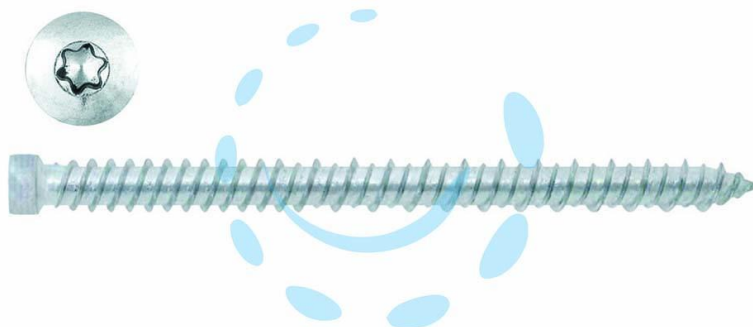

**VITI PER CALCESTRUZZO TESTA CILINDRICA TORX  
ZINCATA BIANCA - ø mm.7,5x182**

**Cod.**

**466158**

## DESCRIZIONE

interamente filettata vite per calcestruzzo - in acciaio zincata bianca - testa cilindrica - impronta Torx T30