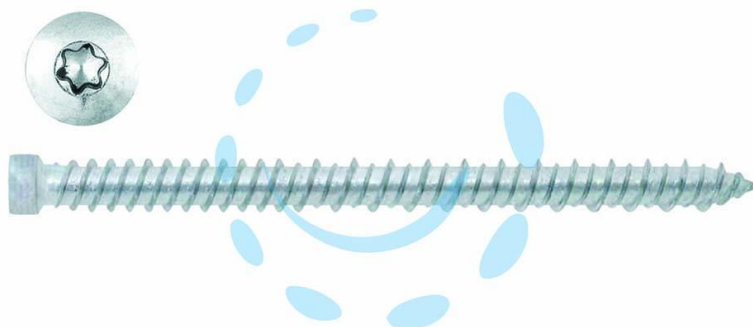

VITI PER CALCESTRUZZO TESTA CILINDRICA TORX
ZINCATA BIANCA - \varnothing mm.7,5x212

Cod.

466165

DESCRIZIONE

interamente filettata vite per calcestruzzo - in acciaio zincata bianca - testa cilindrica - impronta Torx T30