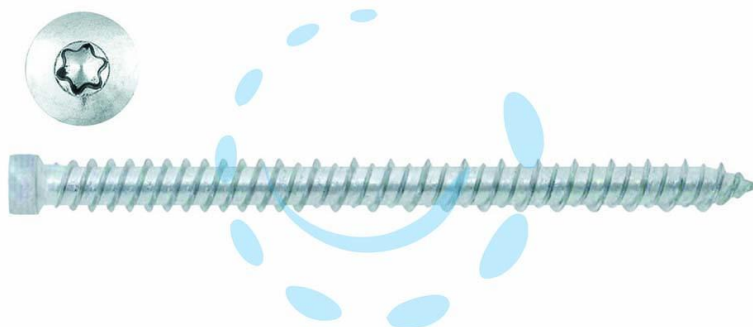

**VITI PER CALCESTRUZZO TESTA CILINDRICA TORX
ZINCATA BIANCA - ø mm.7,5x 80**

Cod.

267939

DESCRIZIONE

interamente filettata vite VF per calcestruzzo - in acciaio zincata bianca - testa cilindrica - impronta Torx T30