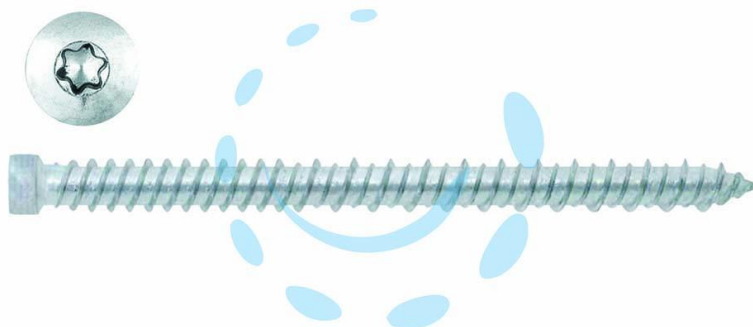

**VITI PER CALCESTRUZZO TESTA CILINDRICA TORX
ZINCATA BIANCA - \varnothing mm.7,5x 80**

Cod.

267939

DESCRIZIONE

interamente filettata vite VF per calcestruzzo - in acciaio zincata bianca - testa cilindrica - impronta Torx T30