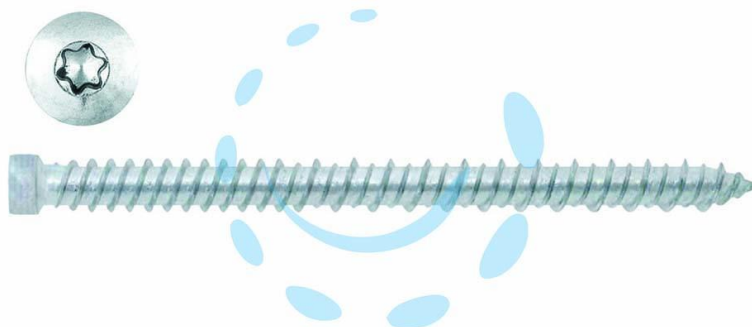

**VITI PER CALCESTRUZZO TESTA CILINDRICA TORX  
ZINCATA BIANCA - ø mm.7,5x 90**

**Cod.**

**267946**

## DESCRIZIONE

interamente filettata vite VF per calcestruzzo - in acciaio zincata bianca - testa cilindrica - impronta Torx T30