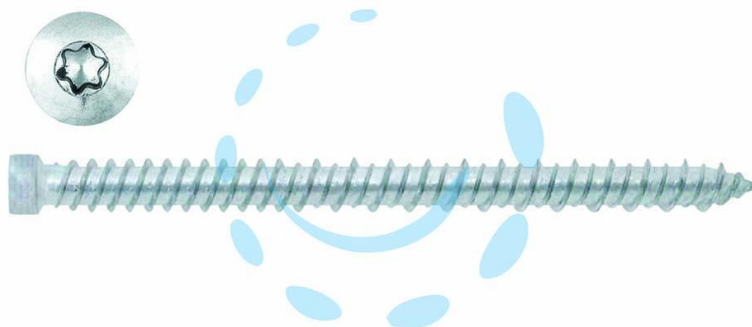

**VITI PER CALCESTRUZZO TESTA CILINDRICA TORX
ZINCATA BIANCA - ø mm.7,5x 90**

Cod.

267946

DESCRIZIONE

interamente filettata vite VF per calcestruzzo - in acciaio zincata bianca - testa cilindrica - impronta Torx T30