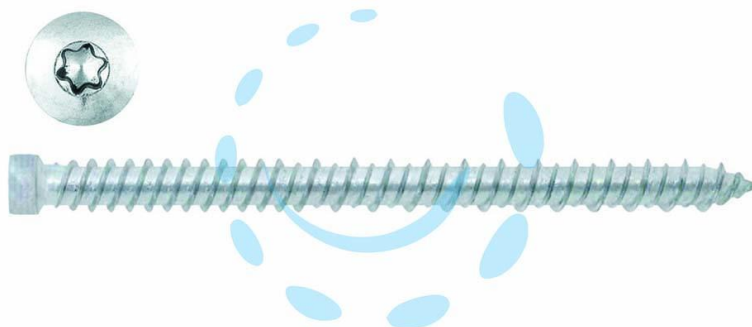

**VITI PER CALCESTRUZZO TESTA CILINDRICA TORX  
ZINCATA BIANCA - ø mm.7,5x122**

**Cod.**

**267960**

## DESCRIZIONE

interamente filettata vite VF per calcestruzzo - in acciaio zincata bianca - testa cilindrica - impronta Torx T30