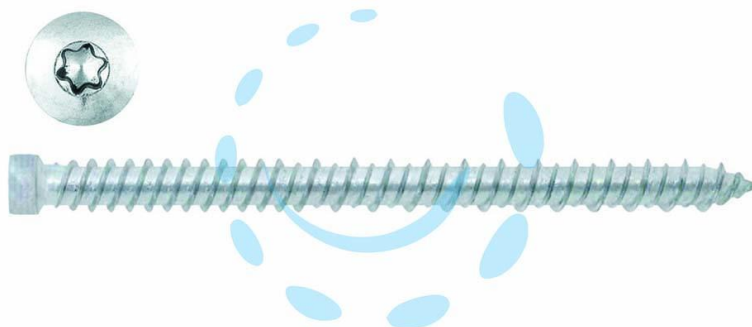

VITI PER CALCESTRUZZO TESTA CILINDRICA TORX
ZINCATA BIANCA - \varnothing mm.7,5x122

Cod.

267960

DESCRIZIONE

interamente filettata vite VF per calcestruzzo - in acciaio zincata bianca - testa cilindrica - impronta Torx T30