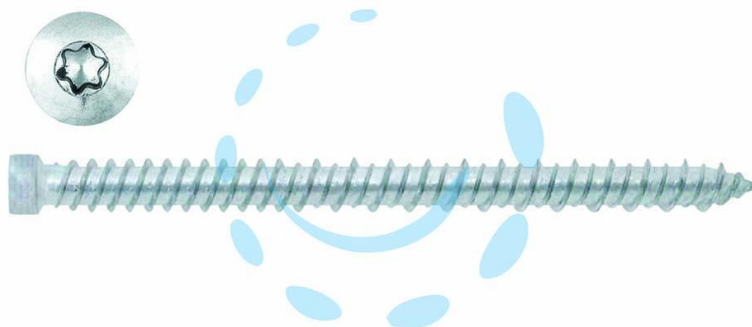

**VITI PER CALCESTRUZZO TESTA CILINDRICA TORX  
ZINCATA BIANCA -  $\varnothing$  mm.7,5x150**

**Cod.**

**267977**

## DESCRIZIONE

interamente filettata vite VF per calcestruzzo - in acciaio zincata bianca - testa cilindrica - impronta Torx T30