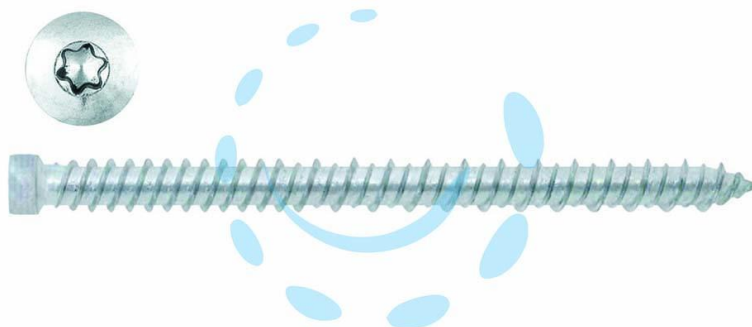

**VITI PER CALCESTRUZZO TESTA CILINDRICA TORX
ZINCATA BIANCA - ø mm.7,5x150**

Cod.

267977

DESCRIZIONE

interamente filettata vite VF per calcestruzzo - in acciaio zincata bianca - testa cilindrica - impronta Torx T30