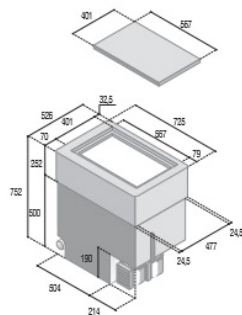

Vitrifrigo Congelatore a pozzetto da160 lt. unità interna  
12/24V TL160BT SEA

Cod. TL160BT SEA