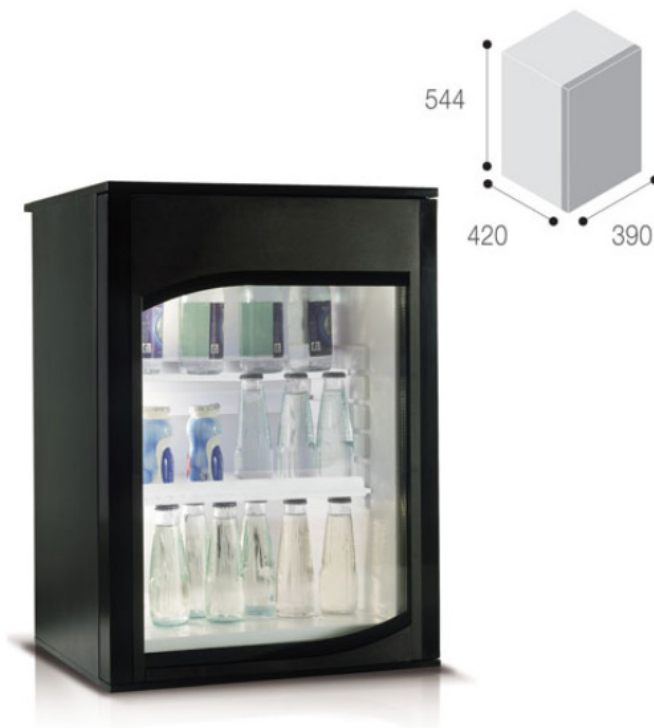

Vitrifrigo Frigobar It.33 da incasso con porta a vetro, luce
interna LED C 330 V TOP CLASS Dim. H.544 x L.390 x P.420

Cod. C 330 V TOP CLASS

DESCRIZIONE

DISPONIBILE IN 20 GIORNI LAVORATIVI

Una gamma completa di minibar, dal design elegante, capaci di garantire il silenzio più assoluto unitamente a consumi estremamente ridotti, grazie alla nuova tecnologia LPC (Low Power Consumption): un sofisticato sistema elettronico per l'ottimizzazione delle funzioni del frigorifero, abbinato ad un gruppo ad assorbimento di nuova generazione. È disponibile in tre serie differenti, per soddisfare ogni esigenza di stile e di posizionamento. SERIE P: la possibilità di avere la porta pannellabile in soluzioni cromatiche differenti permette la realizzazione del coordinato di arredo. SERIE L: particolarmente indicata per le soluzioni ad incasso può essere utilizzata con o senza cerniera a traino. SERIE V: grazie alla sua anta in vetro a piena trasparenza, raggiunge un effetto estetico davvero piacevole, adatto ad invogliare la consumazioni.

Capacità totale litri 33

Peso netto Kg. 16

Alimentazione 220/240Vac 50/60 Hz

Larghezza totale mm. 390

Altezza totale mm. 544

Profondità totale mm. 420

Porta Vetro

Luce LED interna si