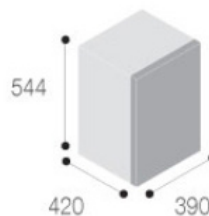

Vitrifrigo Frigobar It.33 da incasso con porta in melaminico,  
luce interna LED C 330 L TOP CLASS Dim. H.544 x L.390 x  
P.420

Cod. C 330 L TOP CLASS

Capacità totale litri 33

Peso netto Kg. 16

Alimentazione 220/240Vac 50/60 Hz

Larghezza totale mm. 390

Altezza totale mm. 544

Profondità totale mm. 420

Porta Legno

Luce LED interna si