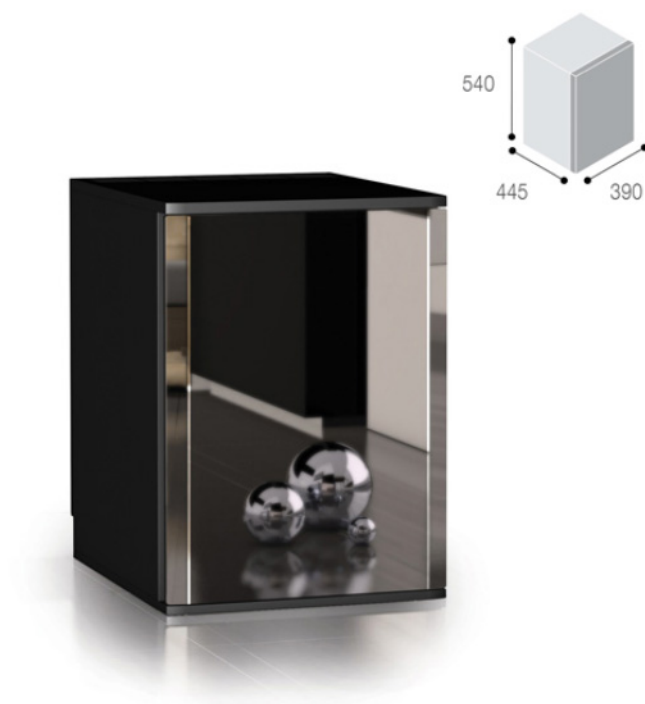

Vitrifrigo Frigobar It.33 da incasso con porta in vetro  
specchiato, luce interna LED C 330 V NEXT DM

Cod. C 330 V NEXT DM

## **DISPONIBILE IN 20 GIORNI LAVORATIVI**

L'utilizzo di gas refrigerante completamente naturale (R600a), unitamente all'adozione di un nuovo compressore dedicato, fa sì che i Minibar NEXT DM raggiungano livelli di consumi davvero bassi, riducendo di conseguenza le emissioni nell'atmosfera di oltre 430 volte. Progettata per esprimere il massimo della versatilità, la serie NEXT rappresenta la soluzione ideale per la personalizzazione della camera. Disponibile con anta personalizzabile (P) o con anta in vetro specchiato (V), per raggiungere il massimo grado di finitura estetica. Una continua evoluzione sviluppata in tre serie, per raggiungere il massimo della funzionalità con il minimo consumo (test di consumo energetico effettuati a 25°C secondo la norma EN153). Inoltre, i modelli NEXT DM hanno 3 punti di forza: Rumore appena percettibile (max 1 mt di distanza), Alta velocità di abbattimento temperatura e Termostato meccanico di precisione.

Capacità totale litri 33  
Peso netto Kg. 21  
Alimentazione 220/240 Vac 50/60 Hz  
Larghezza totale mm. 390  
Altezza totale mm. 540  
Profondità totale mm. 445  
Classe energetica A++  
Porta Vetro  
Luce LED interna si