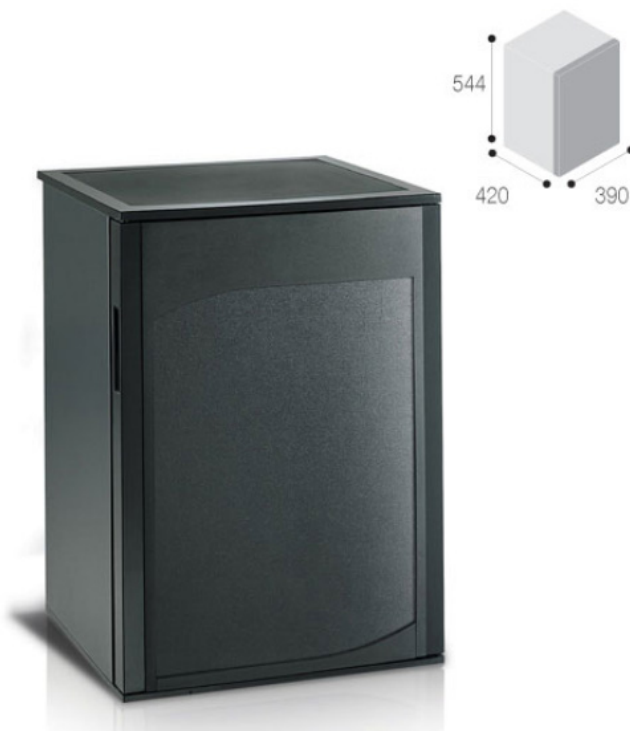

Vitrifrigo Frigobar It.33 da incasso con porta pannellabile ,
luce interna LED C 330 P TOP CLASS Dim. H.544 x L.390 x
P.420

Cod. C 330 P TOP CLASS

DESCRIZIONE

DISPONIBILE IN 20 GIORNI LAVORATIVI

Una gamma completa di minibar, dal design elegante, capaci di garantire il silenzio più assoluto unitamente a consumi estremamente ridotti, grazie alla nuova tecnologia LPC (Low Power Consumption): un sofisticato sistema elettronico per l'ottimizzazione delle funzioni del frigorifero, abbinato ad un gruppo ad assorbimento di nuova generazione. È disponibile in tre serie differenti, per soddisfare ogni esigenza di stile e di posizionamento. SERIE P: la possibilità di avere la porta pannellabile in soluzioni cromatiche differenti permette la realizzazione del coordinato di arredo. SERIE L: particolarmente indicata per le soluzioni ad incasso può essere utilizzata con o senza cerniera a traino. SERIE V: grazie alla sua anta in vetro a piena trasparenza, raggiunge un effetto estetico davvero piacevole, adatto ad invogliare la consumazioni.

Capacità totale litri 33

Peso netto Kg. 14

Alimentazione 220/240Vac 50/60 Hz

Larghezza totale mm. 390

Altezza totale mm. 544

Profondità totale mm. 420

Colore pannello nero (personalizzabile su richiesta)

Porta Pannellabile