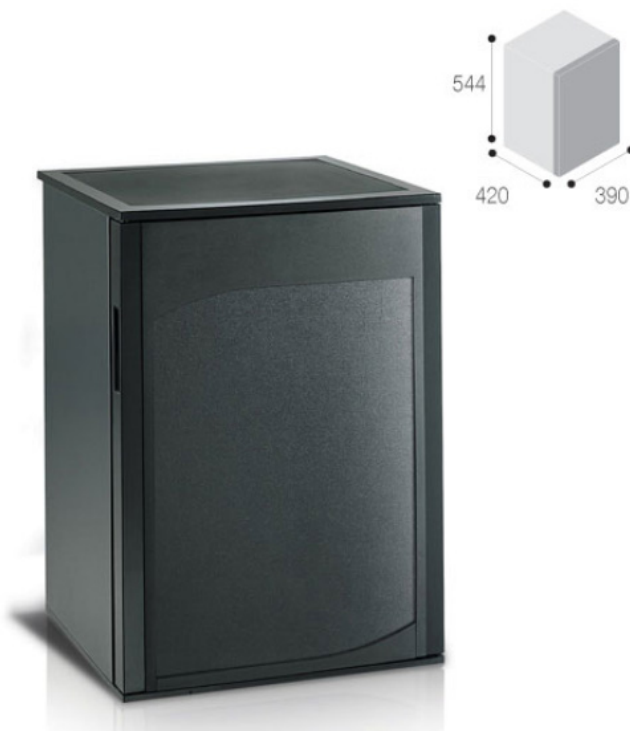

Vitrifrigo Frigobar It.33 da incasso con porta pannellabile ,  
luce interna LED C 330 P TOP CLASS Dim. H.544 x L.390 x  
P.420

Cod. C 330 P TOP CLASS

## **DISPONIBILE IN 20 GIORNI LAVORATIVI**

Una gamma completa di minibar, dal design elegante, capaci di garantire il silenzio più assoluto unitamente a consumi estremamente ridotti, grazie alla nuova tecnologia LPC (Low Power Consumption): un sofisticato sistema elettronico per l'ottimizzazione delle funzioni del frigorifero, abbinato ad un gruppo ad assorbimento di nuova generazione. È disponibile in tre serie differenti, per soddisfare ogni esigenza di stile e di posizionamento. SERIE P: la possibilità di avere la porta pannellabile in soluzioni cromatiche differenti permette la realizzazione del coordinato di arredo. SERIE L: particolarmente indicata per le soluzioni ad incasso può essere utilizzata con o senza cerniera a traino. SERIE V: grazie alla sua anta in vetro a piena trasparenza, raggiunge un effetto estetico davvero piacevole, adatto ad invogliare la consumazioni.

Capacità totale litri 33

Peso netto Kg. 14

Alimentazione 220/240Vac 50/60 Hz

Larghezza totale mm. 390

Altezza totale mm. 544

Profondità totale mm. 420

Colore pannello nero (personalizzabile su richiesta)

Porta Pannellabile