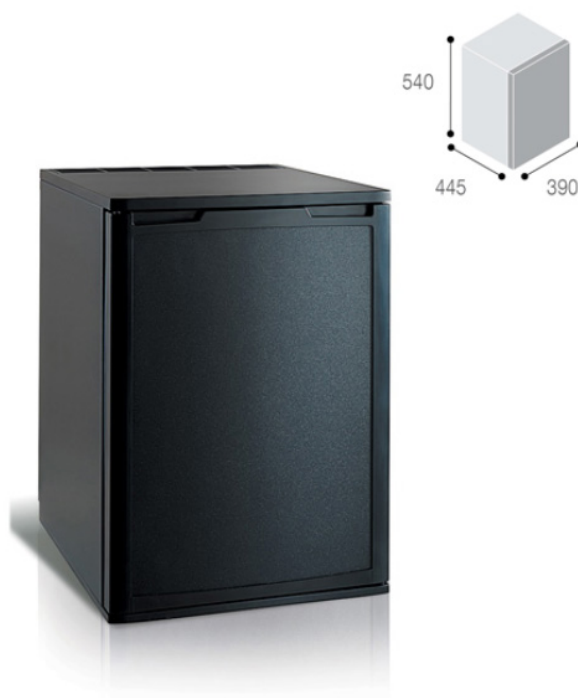

Vitrifrigo Frigobar It.33 da incasso con porta pannellabile  
nera, luce interna LED C 330 P NEXT DM

Cod. C 330 P NEXT DM

## **DISPONIBILE IN 20 GIORNI LAVORATIVI**

L'utilizzo di gas refrigerante completamente naturale (R600a), unitamente all'adozione di un nuovo compressore dedicato, fa sì che i Minibar NEXT DM raggiungano livelli di consumi davvero bassi, riducendo di conseguenza le emissioni nell'atmosfera di oltre 430 volte. Progettata per esprimere il massimo della versatilità, la serie NEXT rappresenta la soluzione ideale per la personalizzazione della camera. Disponibile con anta personalizzabile (P) o con anta in vetro specchiato (V), per raggiungere il massimo grado di finitura estetica. Una continua evoluzione sviluppata in tre serie, per raggiungere il massimo della funzionalità con il minimo consumo (test di consumo energetico effettuati a 25°C secondo la norma EN153). Inoltre, i modelli NEXT DM hanno 3 punti di forza: Rumore appena percettibile (max 1 mt di distanza), Alta velocità di abbattimento temperatura e Termostato meccanico di precisione.

Capacità totale litri 33  
Peso netto Kg. 17  
Alimentazione 220/240 Vac 50/60 Hz  
Larghezza totale mm. 390  
Altezza totale mm. 540  
Profondità totale mm. 445  
Classe energetica A+++  
Porta Pannellabile  
Luce LED interna si