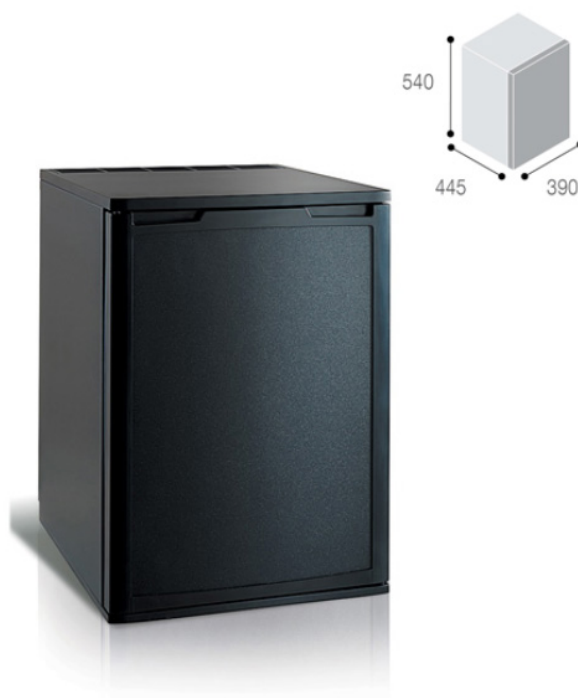

Vitrifrigo Frigobar It.33 da incasso con porta pannellabile
nera, luce interna LED C 330 P NEXT DM

Cod. C 330 P NEXT DM

DESCRIZIONE

DISPONIBILE IN 20 GIORNI LAVORATIVI

L'utilizzo di gas refrigerante completamente naturale (R600a), unitamente all'adozione di un nuovo compressore dedicato, fa sì che i Minibar NEXT DM raggiungano livelli di consumi davvero bassi, riducendo di conseguenza le emissioni nell'atmosfera di oltre 430 volte. Progettata per esprimere il massimo della versatilità, la serie NEXT rappresenta la soluzione ideale per la personalizzazione della camera. Disponibile con anta personalizzabile (P) o con anta in vetro specchiato (V), per raggiungere il massimo grado di finitura estetica. Una continua evoluzione sviluppata in tre serie, per raggiungere il massimo della funzionalità con il minimo consumo (test di consumo energetico effettuati a 25°C secondo la norma EN153). Inoltre, i modelli NEXT DM hanno 3 punti di forza: Rumore appena percettibile (max 1 mt di distanza), Alta velocità di abbattimento temperatura e Termostato meccanico di precisione.

Capacità totale litri 33

Peso netto Kg. 17

Alimentazione 220/240 Vac 50/60 Hz

Larghezza totale mm. 390

Altezza totale mm. 540

Profondità totale mm. 445

Classe energetica A+++

Porta Pannellabile