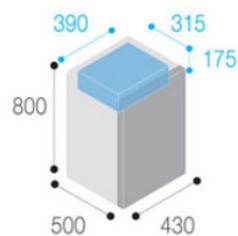

Vitrifrigo Frigobar It.40 completo di mobile con vano non refrigerato, luce interna LED C 420 BAR Dim. H.800 x L.430 x P.500

Cod.

C 420 BAR

DESCRIZIONE

DISPONIBILE IN 20 GIORNI LAVORATIVI

Una gamma completa di minibar, dal design elegante, capaci di garantire il silenzio più assoluto unitamente a consumi estremamente ridotti, grazie alla nuova tecnologia LPC (Low Power Consumption): un sistema elettronico che per mezzo di una sonda ottimizza la temperatura del frigo. È disponibile in quattro serie differenti, per soddisfare ogni esigenza di stile e di posizionamento. SERIE SL: indicata per le soluzioni ad incasso può essere utilizzata con o senza cerniera a traino. SERIE S: la porta pannellabile in soluzioni cromatiche differenti permette la realizzazione del coordinato di arredo. SERIE SV: grazie alla sua anta in vetro a piena trasparenza, raggiunge un effetto estetico davvero piacevole, adatto ad invogliare la consumazione. SERIE BAR: costituita dal frigobar completo di mobile e vano non refrigerato per snack o cassaforte.

Capacità totale litri 40
Peso netto Kg. 30
Alimentazione 220/240Vac 50/60 Hz
Larghezza totale mm. 430
Altezza totale mm. 800
Profondità totale mm. 500
Vano non refrigerato (LxAxP) mm. 390 x 175 x 315
Porta Legno
Luce LED interna si