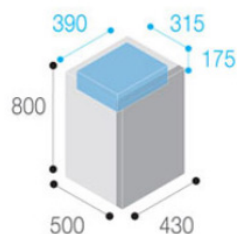

Vitrifrigo Frigobar It.40 completo di mobile con vano non refrigerato, luce interna LED C 420 BAR Dim. H.800 x L.430 x P.500

Cod.

C 420 BAR