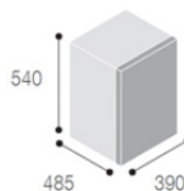

Vitrifrigo Frigobar It.40 da incasso con porta in vetro  
specchiato, luce interna LED C 420 V NEXT DM

Cod. C 420 V NEXT DM