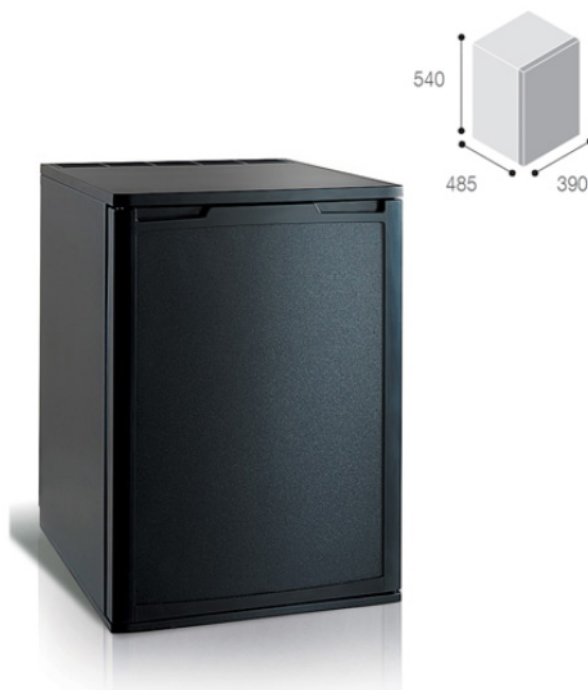

Vitrifrigo Frigobar It.40 da incasso con porta pannellabile,  
luce interna LED C 420 P NEXT DM

Cod. C 420 P NEXT DM

## **DISPONIBILE IN 20 GIORNI LAVORATIVI**

L'utilizzo di gas refrigerante completamente naturale (R600a), unitamente all'adozione di un nuovo compressore dedicato, fa sì che i Minibar NEXT DM raggiungano livelli di consumi davvero bassi, riducendo di conseguenza le emissioni nell'atmosfera di oltre 430 volte. Progettata per esprimere il massimo della versatilità, la serie NEXT rappresenta la soluzione ideale per la personalizzazione della camera. Disponibile con anta personalizzabile (P) o con anta in vetro specchiato (V), per raggiungere il massimo grado di finitura estetica. Una continua evoluzione sviluppata in tre serie, per raggiungere il massimo della funzionalità con il minimo consumo (test di consumo energetico effettuati a 25°C secondo la norma EN153). Inoltre, i modelli NEXT DM hanno 3 punti di forza: Rumore appena percettibile (max 1 mt di distanza), Alta velocità di abbattimento temperatura e Termostato meccanico di precisione.

Capacità totale litri 40  
Peso netto Kg. 18  
Alimentazione 220/240 Vac 50/60 Hz  
Larghezza totale mm. 390  
Altezza totale mm. 540  
Profondità totale mm. 485  
Classe energetica A+++  
Porta Pannellabile  
Luce LED interna si