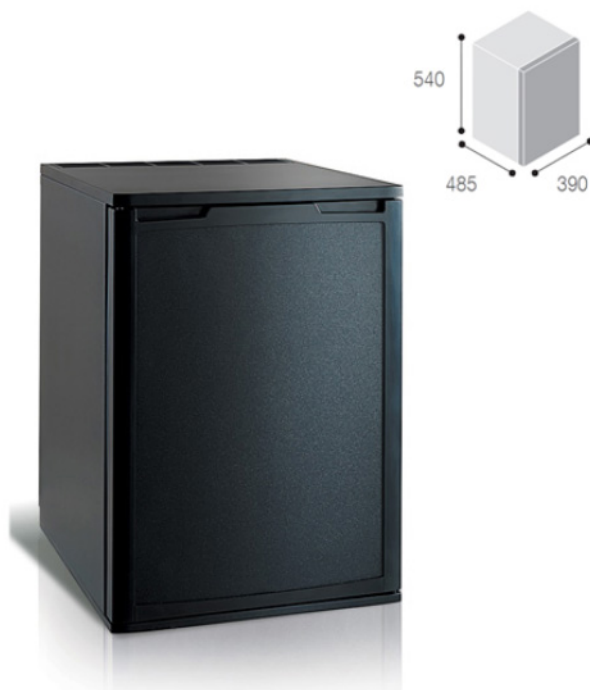

Vitrifrigo Frigobar It.40 da incasso con porta pannellabile,  
luce interna LED C 420 P NEXT DM

Cod. C 420 P NEXT DM

## **DISPONIBILE IN 20 GIORNI LAVORATIVI**

L'utilizzo di gas refrigerante completamente naturale (R600a), unitamente all'adozione di un nuovo compressore dedicato, fa sì che i Minibar NEXT DM raggiungano livelli di consumi davvero bassi, riducendo di conseguenza le emissioni nell'atmosfera di oltre 430 volte. Progettata per esprimere il massimo della versatilità, la serie NEXT rappresenta la soluzione ideale per la personalizzazione della camera. Disponibile con anta personalizzabile (P) o con anta in vetro specchiato (V), per raggiungere il massimo grado di finitura estetica. Una continua evoluzione sviluppata in tre serie, per raggiungere il massimo della funzionalità con il minimo consumo (test di consumo energetico effettuati a 25°C secondo la norma EN153). Inoltre, i modelli NEXT DM hanno 3 punti di forza: Rumore appena percettibile (max 1 mt di distanza), Alta velocità di abbattimento temperatura e Termostato meccanico di precisione.

Capacità totale litri 40  
Peso netto Kg. 18  
Alimentazione 220/240 Vac 50/60 Hz  
Larghezza totale mm. 390  
Altezza totale mm. 540  
Profondità totale mm. 485  
Classe energetica A+++  
Porta Pannellabile  
Luce LED interna si