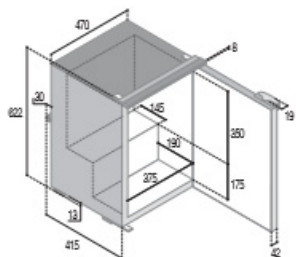

Vitrifrigo Frigorifero 60 lt. con sistema di chiusura Airlock
porta in colore nero o grigio unità interna 12/24V C60i SEA

Cod.

C60i SEA

DESCRIZIONE

DISPONIBILE IN 60 GIORNI

L'evoluzione continua Una gamma completa che copre tutte le esigenze in termini di spazio e di capacità. Ergonomici, silenziosi, intuitivi e sicuri, in grado di garantire il massimo del comfort a bordo: la serie "frigo-freezer e congelatori" è parte, ormai da anni, dell'equipaggiamento di imbarcazioni di svariate tipologie e dimensioni. I modelli il cui codice termina con la lettera "A" sono equipaggiati con un evaporatore ad accumulo di freddo, consentendone l'utilizzo anche a motore spento, ora con il nuovo sistema "AIRLOCK".

Capacità totale litri 60

Capacità freezer litri 10,2

Peso netto Kg. 20

Alimentazione 12/24Vdc (disponibile anche con centralina bivalente 12/24Vdc - 100-240Vac 50/60Hz)

Consumo nominale 40W

Larghezza totale mm. 470

Altezza totale mm. 622

Profondità totale mm. 457

Colore pannello nero / grigio