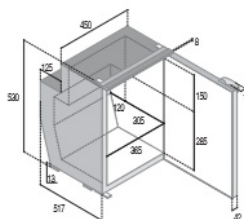

Vitrifrigo Frigorifero 62 lt. con sistema di chiusura Airlock  
porta in colore nero o grigio unità interna 12/24V C62i SEA

Cod.

C62i SEA

Disponibile solo come

Only available as

Capacità totale litri 62

Capacità freezer litri 4,5

Peso netto Kg. 18

Alimentazione 12/24Vdc (disponibile anche con centralina bivalente 12/24Vdc - 100-240Vac 50/60Hz)

Consumo nominale 40W

Larghezza totale mm. 450

Altezza totale mm. 530

Profondità totale mm. 517

Colore pannello nero / grigio