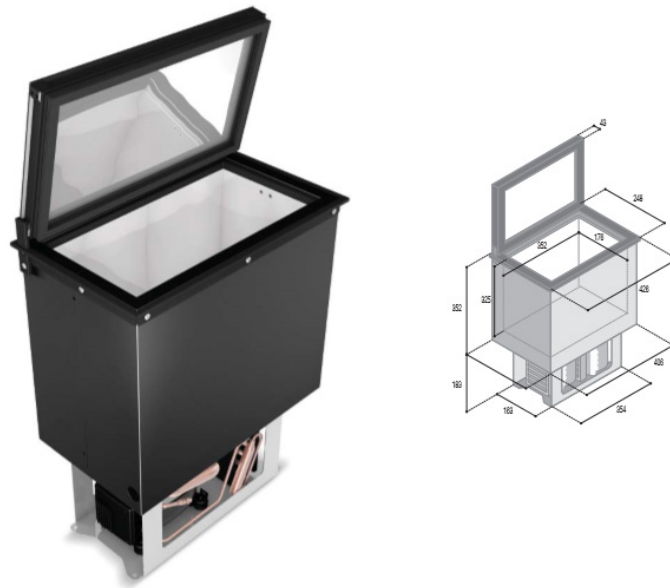

Vitrifrigo Frigorifero a pozzetto da 20 lt unità esterna 12/24V
TL20RF SEA

Cod. TL20RF SEA

DESCRIZIONE

DISPONIBILE IN 60 GIORNI LAVORATIVI

Frigoriferi a pozzetto

La serie include il modello C37 con l'interno in acciaio inox e il modello C40 con l'interno in materiale plastico termoformato e la finitura con resina a vista del mobile che lo rende adatto per le sole installazioni ad incasso.

Disponibili anche due modelli per installazioni di frigoriferi a pozzetto verticali con litraggi decisamente generosi (TL180RF e TL160RF). Entrambe le versioni sono realizzate in materiale plastico termoformato. Gli elementi di chiusura (coperchi) sono internamente in plastica ed esternamente in materiale isolante a vista. Il modello TL160RF viene prodotto anche in versione BT (congelatore), per raggiungere la temperatura interna di -12 °C, con una temperatura ambiente di 30 °C. **Novità: il modello TL20RF, 20 litri con interno completamente in acciaio inox e con unità refrigerante esterna.**