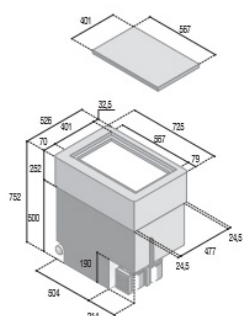

Vitrifrigo Frigorifero a pozzetto da 160 lt. unità interna
12/24V TL160RF SEA

Cod. TL160RF SEA

DESCRIZIONE

DISPONIBILE IN 60 GIORNI LAVORATIVI

Frigoriferi a pozzetto

La serie include il modello C37 con l'interno in acciaio inox e il modello C40 con l'interno in materiale plastico termoformato e la pannello in resina a vista del mobile che lo rende adatto per le sole installazioni ad incasso.

Disponibili anche due modelli per installazioni di frigoriferi a pozzetto verticali con litraggi decisamente generosi (TL180RF e TL160RF). Entrambe le versioni sono realizzate in materiale plastico termoformato. Gli elementi di chiusura (coperchi) sono internamente in plastica ed esternamente in materiale isolante a vista. Il modello TL160RF viene prodotto anche in versione BT (congelatore), per raggiungere la temperatura interna di -12 °C, con una temperatura ambiente di 30 °C. Novità: il modello TL20RF, 20 litri con interno completamente in acciaio inox e con unità refrigerante esterna.