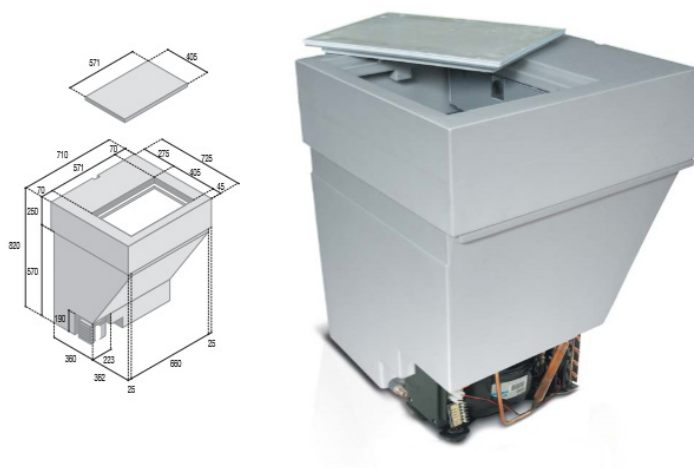

Vitrifrigo Frigorifero a pozzetto da 180 lt. unità interna
12/24V TL180RF SEA

Cod. TL180RF SEA

DESCRIZIONE

DISPONIBILE IN 60 GIORNI LAVORATIVI

Frigoriferi a pozzetto

La serie include il modello C37 con l'interno in acciaio inox e il modello C40 con l'interno in materiale plastico termoformato e la pannello in resina a vista del mobile che lo rende adatto per le sole installazioni ad incasso.

Disponibili anche due modelli per installazioni di frigoriferi a pozzetto verticali con litraggi decisamente generosi (TL180RF e TL160RF). Entrambe le versioni sono realizzate in materiale plastico termoformato. Gli elementi di chiusura (coperchi) sono internamente in plastica ed esternamente in materiale isolante a vista. Il modello TL160RF viene prodotto anche in versione BT (congelatore), per raggiungere la temperatura interna di -12 °C, con una temperatura ambiente di 30 °C. Novità: il modello TL20RF, 20 litri con interno completamente in acciaio inox e con unità refrigerante esterna.