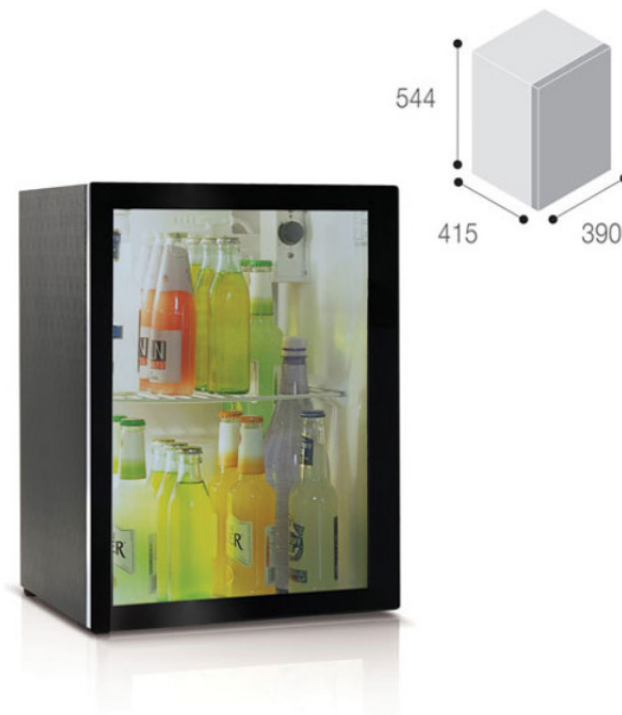

Vitrifrigo Frigorifero It.39 con porta a vetro C39PV Dim.
H.544 x L.390 x P.415

Cod.

C39PV

DESCRIZIONE

DISPONIBILE IN 20 GIORNI LAVORATIVI

Una gamma completa di minibar a compressore per arricchire uffici, sale conferenze e luoghi di riunione con frigoriferi di livello qualitativo elevato, ampiamente personalizzabili, posizionabili sia ad incasso totale che in versione a libero posizionamento, proposti in triplice versione: INTERIOR: un'ampia gamma di minibar da 38 a 118 lt, disponibili sia in versione a libero posizionamento, che in modalità ad incasso totale cono senza cerniera a traino. GLASS: una serie di vetrinette con anta a piena trasparenza che raggiungono un effetto estetico davvero piacevole, adatto ad invogliare la consumazione. BOX :frigorifero a pozzetto, pronto per l'incasso all'interno di un qualsiasi vano. Per un relax totale, sempre a portata di mano.

Capacità totale litri 39

Peso netto Kg. 20

Alimentazione 220/240 Vac 50/60 Hz

Larghezza totale mm. 390

Altezza totale mm. 544

Profondità totale mm. 415

Classe energetica A+

Porta Vetro