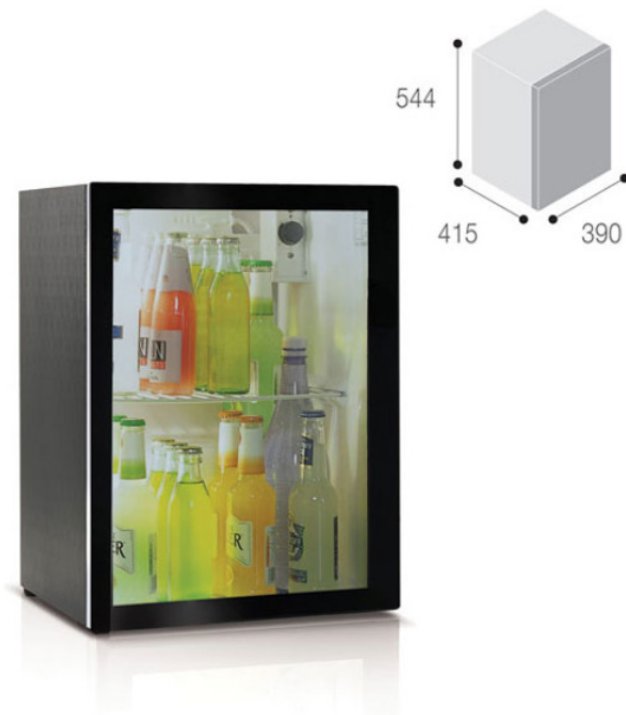

Vitrifrigo Frigorifero It.39 con porta a vetro C39PV Dim.  
H.544 x L.390 x P.415

Cod.

C39PV

## **DISPONIBILE IN 20 GIORNI LAVORATIVI**

Una gamma completa di minibar a compressore per arricchire uffici, sale conferenze e luoghi di riunione con frigoriferi di livello qualitativo elevato, ampiamente personalizzabili, posizionabili sia ad incasso totale che in versione a libero posizionamento, proposti in triplice versione: INTERIOR: un'ampia gamma di minibar da 38 a 118 lt, disponibili sia in versione a libero posizionamento, che in modalità ad incasso totale cono senza cerniera a traino. GLASS: una serie di vetrinette con anta a piena trasparenza che raggiungono un effetto estetico davvero piacevole, adatto ad invogliare la consumazione. BOX :frigorifero a pozzetto, pronto per l'incasso all'interno di un qualsiasi vano. Per un relax totale, sempre a portata di mano.

Capacità totale litri 39

Peso netto Kg. 20

Alimentazione 220/240 Vac 50/60 Hz

Larghezza totale mm. 390

Altezza totale mm. 544

Profondità totale mm. 415

Classe energetica A+

Porta Vetro