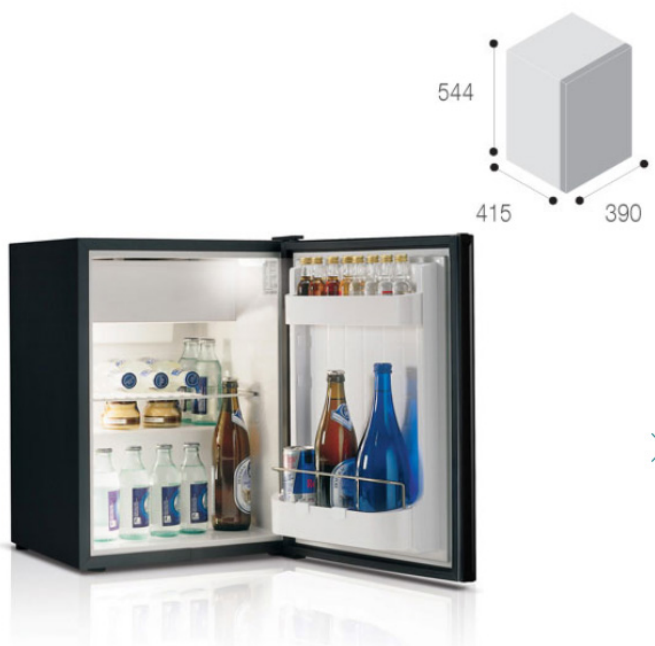

Vitrifrigo Frigorifero It.39 con vano freezer, luce interna
LED C39i Dim. H.544 x L.390 x P.415

Cod.

C39i

DESCRIZIONE

DISPONIBILE IN 20 GIORNI LAVORATIVI

Una gamma completa di minibar a compressore per arricchire uffici, sale conferenze e luoghi di riunione con frigoriferi di livello qualitativo elevato, ampiamente personalizzabili, posizionabili sia ad incasso totale che in versione a libero posizionamento, proposti in triplice versione: INTERIOR: un'ampia gamma di minibar da 38 a 118 lt, disponibili sia in versione a libero posizionamento, che in modalità ad incasso totale cono senza cerniera a traino. GLASS: una serie di vetrinette con anta a piena trasparenza che raggiungono un effetto estetico davvero piacevole, adatto ad invogliare la consumazione. BOX :frigorifero a pozzetto, pronto per l'incasso all'interno di un qualsiasi vano. Per un relax totale, sempre a portata di mano.

Capacità totale litri 39
Capacità freezer litri 3,6
Peso netto Kg. 18
Alimentazione 220/240 Vac 50/60 Hz
Larghezza totale mm. 390
Altezza totale mm. 544
Profondità totale mm. 415
Classe energetica A++
Colore pannello nero
Porta Pannellabile
Luce LED interna si