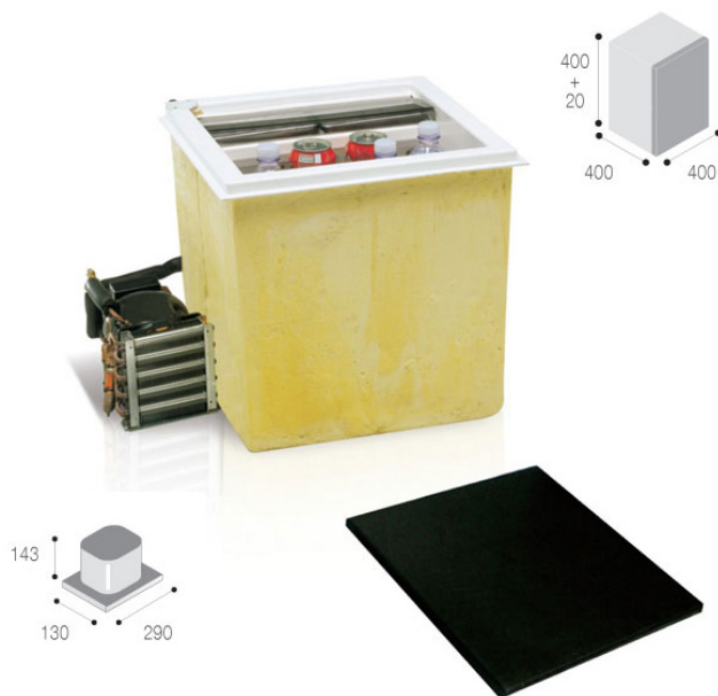

Vitrifrigo Frigorifero It.40 a pozzetto per incasso LT 40 IP
Dim. H.420 x L.400 x P.400

Cod.

LT 40 IP

DESCRIZIONE

DISPONIBILE IN 20 GIORNI LAVORATIVI

Una gamma completa di minibar a compressore per arricchire uffici, sale conferenze e luoghi di riunione con frigoriferi di livello qualitativo elevato, ampiamente personalizzabili, posizionabili sia ad incasso totale che in versione a libero posizionamento, proposti in triplice versione: INTERIOR: un'ampia gamma di minibar da 38 a 118 lt, disponibili sia in versione a libero posizionamento, che in modalità ad incasso totale cono senza cerniera a traino. GLASS: una serie di vetrinette con anta a piena trasparenza che raggiungono un effetto estetico davvero piacevole, adatto ad invogliare la consumazione. BOX :frigorifero a pozzetto, pronto per l'incasso all'interno di un qualsiasi vano. Per un relax totale, sempre a portata di mano.

Capacità totale litri 40

Peso netto Kg. 12

Alimentazione 220/240 Vac 50/60 Hz

Larghezza totale mm. 400

Altezza totale mm. 420

Profondità totale mm. 400

Luce LED interna no

Larghezza gruppo refrigerante mm. 290

Altezza gruppo refrigerante mm. 143

Profondità gruppo refrigerante mm. 130

 **D'Amico** s.r.l.
forniture e servizi

Copyright © D'AMICO S.R.L. FORNITURE & SERVIZI
Riproduzione vietata per foto e descrizioni