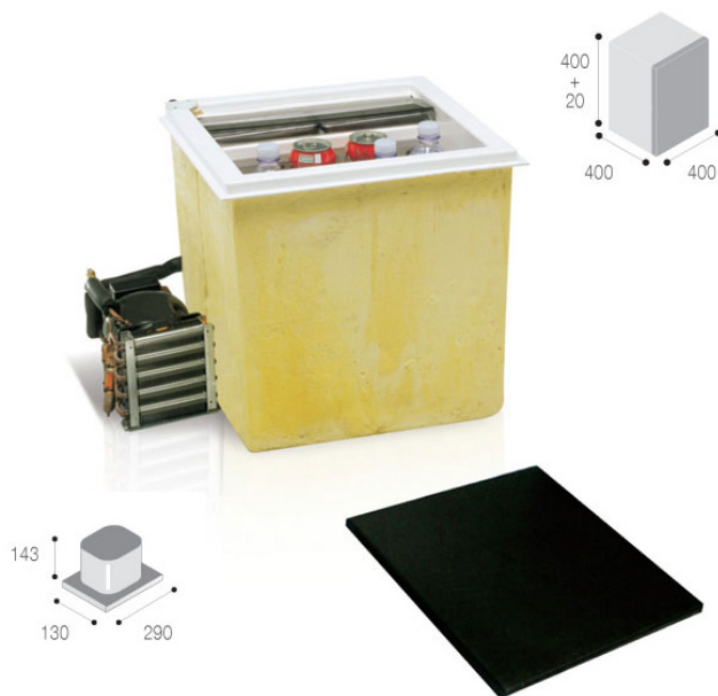

Vitrifrigo Frigorifero It.40 a pozzetto per incasso LT 40 IP  
Dim. H.420 x L.400 x P.400

Cod.

LT 40 IP

## **DISPONIBILE IN 20 GIORNI LAVORATIVI**

Una gamma completa di minibar a compressore per arricchire uffici, sale conferenze e luoghi di riunione con frigoriferi di livello qualitativo elevato, ampiamente personalizzabili, posizionabili sia ad incasso totale che in versione a libero posizionamento, proposti in triplice versione: INTERIOR: un'ampia gamma di minibar da 38 a 118 lt, disponibili sia in versione a libero posizionamento, che in modalità ad incasso totale cono senza cerniera a traino. GLASS: una serie di vetrinette con anta a piena trasparenza che raggiungono un effetto estetico davvero piacevole, adatto ad invogliare la consumazione. BOX :frigorifero a pozzetto, pronto per l'incasso all'interno di un qualsiasi vano. Per un relax totale, sempre a portata di mano.

Capacità totale litri 40

Peso netto Kg. 12

Alimentazione 220/240 Vac 50/60 Hz

Larghezza totale mm. 400

Altezza totale mm. 420

Profondità totale mm. 400

Luce LED interna no

Larghezza gruppo refrigerante mm. 290