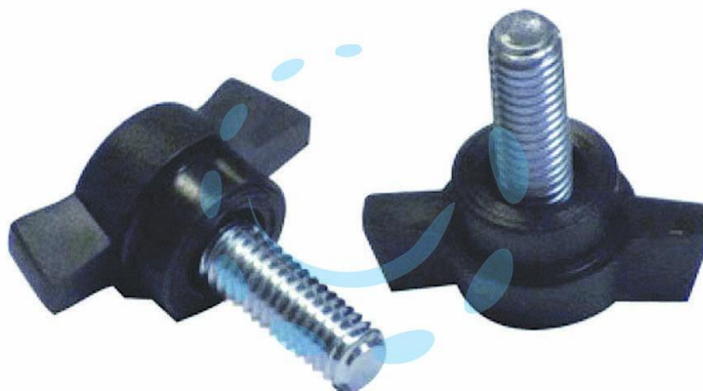

**VOLANTINO A FARFALLA A 2 ALETTE CON PERNO
FILETTATO IN ABS NERO - M5**

Cod.

400855

DESCRIZIONE

lunghezza perno mm.15