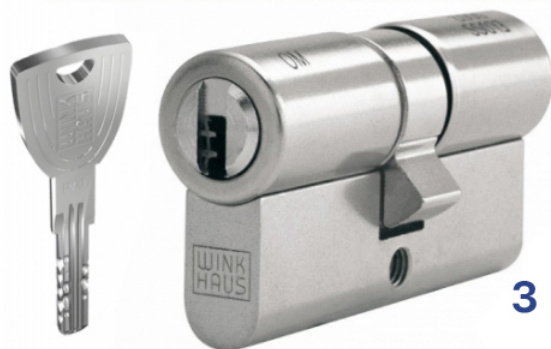

**WINKHAUS cilindro europeo di sicurezza 3 Chiavi
35/45(80mm.)**

Cod. XT01 35/45-3

**WINK
HAUS**

3 Chiavi

DESCRIZIONE

Giratela come volete, ma keyTec X-tra è la nuova star.

Grado di sicurezza: EN 1303 grado di sicurezza 6

Come sempre, Winkhaus vuole "migliorare il meglio": per questo è stata creato il sistema a chiave piatta keyTec X-tra, il nuovo metro di paragone in termini di comfort e design. Adatto sia per chiusure singole che per impianti di chiusura, keyTec X-tra convince grazie alle sue caratteristiche uniche e alla lunga durata del suo brevetto. keyTec X-tra non è una chiave come le altre. In generale i sistemi a chiave piatta sono molto comodi, ma il sistema X-tra di Winkhaus offre ancora di più: infatti, la nuova punta ed il gruppo d'innesto verticale rendono l'inserimento della chiave ancora più semplice e sicuro. Design keyTec X-tra: il progresso può essere davvero bello. Volevamo avere indicazioni precise per il nuovo design e, per questo, abbiamo chiesto l'opinione dei nostri partner commerciali: quale forma, quale qualità ergonomica pretendeva il mercato? Così, fra diversi progetti, l'esperienza dei rivenditori ha scelto quello che ha dato vita alla forma attuale: fortemente distintiva, maneggevole e particolarmente comoda da utilizzare. Ecco il design che il mercato voleva!

Tecnologia Winkhaus: innovativa, comoda, brevettata.

KeyTec X-tra – I vantaggi:

per chiusure singole ed impianti
punta della chiave ottimizzata per agevolarne l'inserimento
chiave con collo allungato per moderne protezioni antistrappo
montaggio modulare per modificare la lunghezza del cilindro
protezione antitrapano e antistrappo di serie
design innovativo e moderno
durata brevetto fino al 2025
numero EP 1 577 469 A2
fino a 20 perni radiali in 4 file
inserimento verticale della chiave
ponte in acciaio (opzionale)