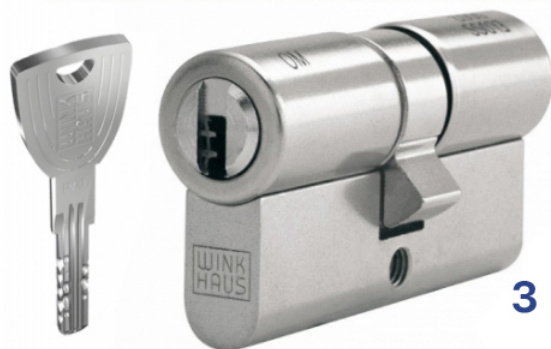

WINKHAUS cilindro europeo di sicurezza 3 Chiavi
45/75(120mm.)

Cod. XT01 45/75-3

WINK HAUS

3 Chiavi

DESCRIZIONE

Giratela come volete, ma keyTec X-tra è la nuova star.

Grado di sicurezza: EN 1303 grado di sicurezza 6

Come sempre, Winkhaus vuole "migliorare il meglio": per questo è stato creato il sistema a chiave piatta keyTec X-tra, il nuovo metro di paragone in termini di comfort e design. Adatto sia per chiusure singole che per impianti di chiusura, keyTec X-tra convince grazie alle sue caratteristiche uniche e alla lunga durata del suo brevetto. keyTec X-tra non è una chiave come le altre. In generale i sistemi a chiave piatta sono molto comodi, ma il sistema X-tra di Winkhaus offre ancora di più: infatti, la nuova punta ed il gruppo d'innesto verticale rendono l'inserimento della chiave ancora più semplice e sicuro. Design keyTec X-tra: il progresso può essere davvero bello. Volevamo avere indicazioni precise per il nuovo design e, per questo, abbiamo chiesto l'opinione dei nostri partner commerciali: quale forma, quale qualità ergonomica pretendeva il mercato? Così, fra diversi progetti, l'esperienza dei rivenditori ha scelto quello che ha dato vita alla forma attuale: fortemente distintiva, maneggevole e particolarmente comoda da utilizzare. Ecco il design che il mercato voleva!

Tecnologia Winkhaus: innovativa, comoda, brevettata.

KeyTec X-tra – I vantaggi:

per chiusure singole ed impianti
punta della chiave ottimizzata per agevolarne l'inserimento
chiave con collo allungato per moderne protezioni antistrappo
montaggio modulare per modificare la lunghezza del cilindro
protezione antitrapano e antistrappo di serie
design innovativo e moderno
durata brevetto fino al 2025
numero EP 1 577 469 A2
fino a 20 perni radiali in 4 file
inserimento verticale della chiave
ponte in acciaio (opzionale)