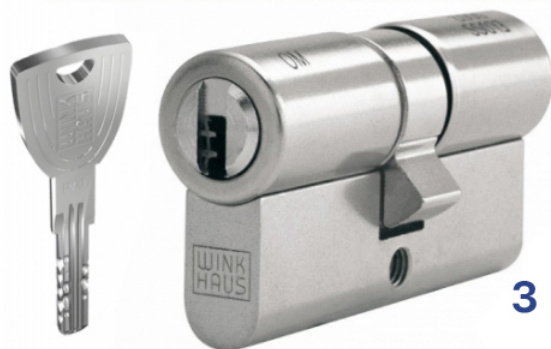

**WINKHAUS cilindro europeo di sicurezza 3 Chiavi  
50/50(100mm.)**

Cod. XT01 50/50-3

**WINK  
HAUS**

**3 Chiavi**

## DESCRIZIONE

**Giratela come volete, ma keyTec X-tra è la nuova star.**

**Grado di sicurezza: EN 1303 grado di sicurezza 6**

Come sempre, Winkhaus vuole "migliorare il meglio": per questo è stata creato il sistema a chiave piatta keyTec X-tra, il nuovo metro di paragone in termini di comfort e design. Adatto sia per chiusure singole che per impianti di chiusura, keyTec X-tra convince grazie alle sue caratteristiche uniche e alla lunga durata del suo brevetto. keyTec X-tra non è una chiave come le altre. In generale i sistemi a chiave piatta sono molto comodi, ma il sistema X-tra di Winkhaus offre ancora di più: infatti, la nuova punta ed il gruppo d'innesto verticale rendono l'inserimento della chiave ancora più semplice e sicuro. Design keyTec X-tra: il progresso può essere davvero bello. Volevamo avere indicazioni precise per il nuovo design e, per questo, abbiamo chiesto l'opinione dei nostri partner commerciali: quale forma, quale qualità ergonomica pretendeva il mercato? Così, fra diversi progetti, l'esperienza dei rivenditori ha scelto quello che ha dato vita alla forma attuale: fortemente distintiva, maneggevole e particolarmente comoda da utilizzare. Ecco il design che il mercato voleva!

**Tecnologia Winkhaus: innovativa, comoda, brevettata.**

**KeyTec X-tra – I vantaggi:**

per chiusure singole ed impianti  
punta della chiave ottimizzata per agevolarne l'inserimento  
chiave con collo allungato per moderne protezioni antistrappo  
montaggio modulare per modificare la lunghezza del cilindro  
protezione antitrapano e antistrappo di serie  
design innovativo e moderno  
durata brevetto fino al 2025  
numero EP 1 577 469 A2  
fino a 20 perni radiali in 4 file  
inserimento verticale della chiave  
ponte in acciaio (opzionale)