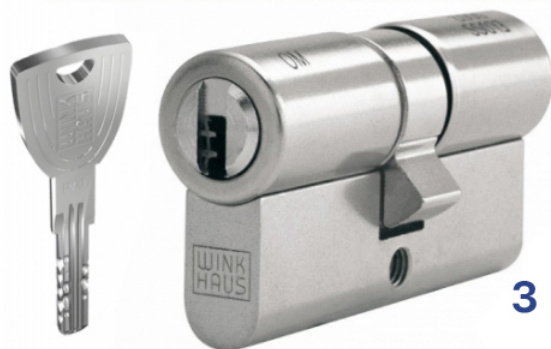

**WINKHAUS cilindro europeo di sicurezza 3 Chiavi
55/65(120mm.)**

Cod. XT01 55/65-3

WINK HAUS

3 Chiavi

DESCRIZIONE

Giratela come volete, ma keyTec X-tra è la nuova star.

Grado di sicurezza: EN 1303 grado di sicurezza 6

Come sempre, Winkhaus vuole "migliorare il meglio": per questo è stata creato il sistema a chiave piatta keyTec X-tra, il nuovo metro di paragone in termini di comfort e design. Adatto sia per chiusure singole che per impianti di chiusura, keyTec X-tra convince grazie alle sue caratteristiche uniche e alla lunga durata del suo brevetto. keyTec X-tra non è una chiave come le altre. In generale i sistemi a chiave piatta sono molto comodi, ma il sistema X-tra di Winkhaus offre ancora di più: infatti, la nuova punta ed il gruppo d'innesto verticale rendono l'inserimento della chiave ancora più semplice e sicuro. Design keyTec X-tra: il progresso può essere davvero bello. Volevamo avere indicazioni precise per il nuovo design e, per questo, abbiamo chiesto l'opinione dei nostri partner commerciali: quale forma, quale qualità ergonomica pretendeva il mercato? Così, fra diversi progetti, l'esperienza dei rivenditori ha scelto quello che ha dato vita alla forma attuale: fortemente distintiva, maneggevole e particolarmente comoda da utilizzare. Ecco il design che il mercato voleva!

Tecnologia Winkhaus: innovativa, comoda, brevettata.

KeyTec X-tra – I vantaggi:

per chiusure singole ed impianti
punta della chiave ottimizzata per agevolarne l'inserimento
chiave con collo allungato per moderne protezioni antistrappo
montaggio modulare per modificare la lunghezza del cilindro
protezione antitrapano e antistrappo di serie
design innovativo e moderno
durata brevetto fino al 2025
numero EP 1 577 469 A2
fino a 20 perni radiali in 4 file
inserimento verticale della chiave
ponte in acciaio (opzionale)